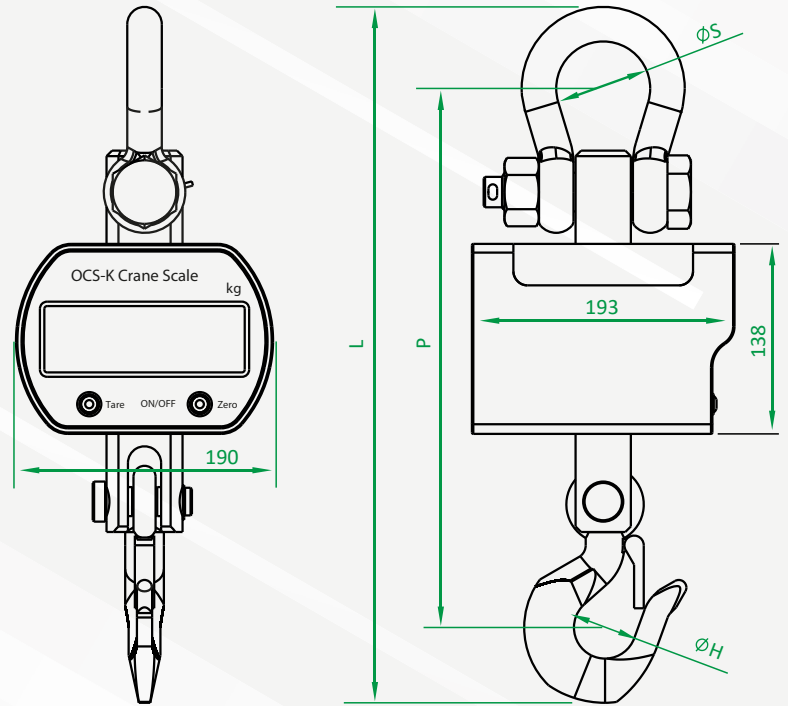

OCS K VINÇ KANTARI

WEI

Vinç Baskülü, tavan vinçleri veya mobil vinçlerin kancasına takılarak kaldırılan ürünleri tartmakta kullanılan elektronik basküllerdir. Dar fabrika alanları, depolar gibi platform basküllerin kullanılmadığı yerlerde tercih edilir. Yük hücresi, indikatör ve dahili bataryası ile sağlam ve mukavemetli alüminyum gövde tümelşik yapıda olup taşınması kolaydır.

► UYGULAMALAR

- ✓ Tavan Vinçleri
- ✓ Mobil Vinçler
- ✓ Kaldırma Ekipmanları

► TEKNİK ÖZELLİKLER

30 mm Yüksekliğinde LED Ekranı İle Uzaktan Kolay Okunabilir.

Harici Şarj Ünitesi ve Yedek Batarya İle İşiniz Yarım Kalmaz.

Ergonomik Patentli Tasarım

Yaygın Servis Ağı, 2 Yıl Garanti

Dahili Şarjlı Batarya İle 40 Saat Kullanım

Hold Özellikli Tartım İle Ağırlığı Ekranda Sabitleme

Gelişmiş Antivibrasyon Yazılımı İle Filtre Edilmiş ADC Okuma

Uzaktan Kumanda İle Sıfırlama, Dara Alma, Kantarı Kapatma

Giriş Direnci

Maksimum Tartım Kapasitesinden 200% Emniyetli Yük Hücresi

KAPASİTE	Kg	L	P	S	H	Packing (mm)	Gross (kg)
1 Ton	0.2	505	390	68	45	580x360x260	18.9
2 Ton	0.5						
3 Ton							
5 Ton	1	550	420	75	50	25.6	
10 Ton	2	650	490	92	62		32.5
15 Ton							